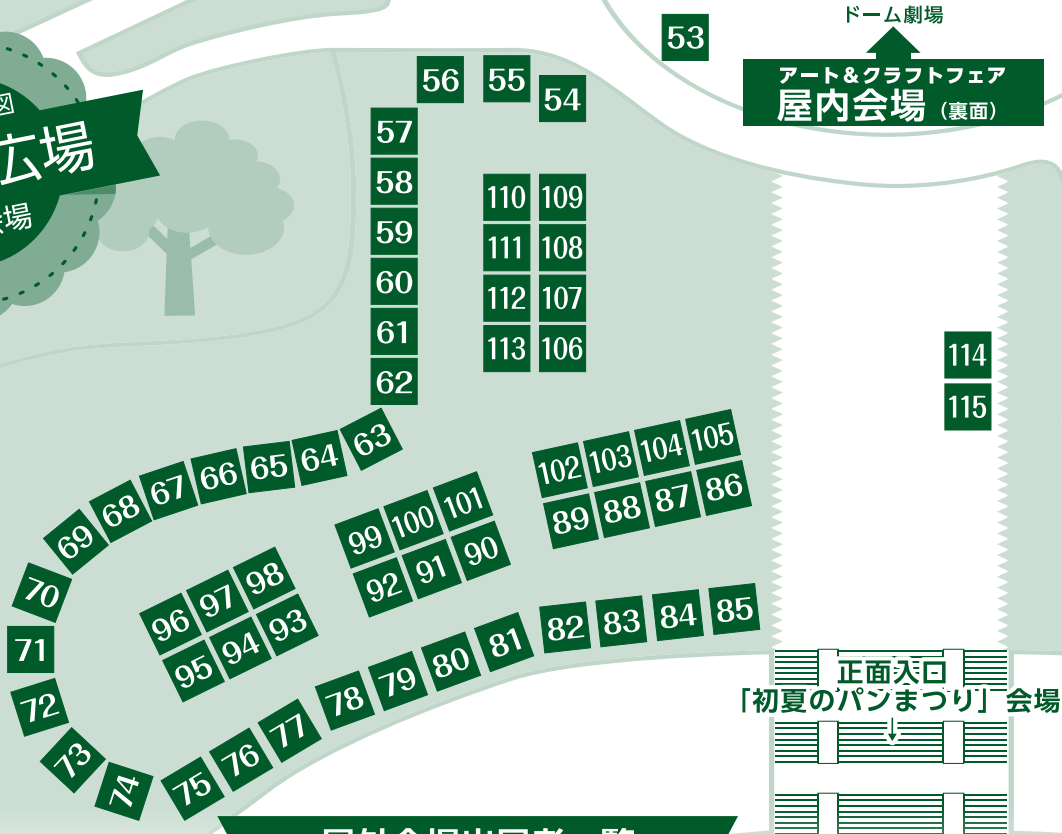

6/23(土)
24(日)
開催

人気のパン屋さんが大集合 初夏のパンまつり

時間 AM9:30~ 会場 正面入口ふるさと広場 ※パンがなくなり次第終了いたします。

会場案内図
お祭り広場
屋外会場

星空探険館
スペースシア

屋外会場出展者一覧

- 53 工房 木の巢
- 54 宝泉窯
- 55 あいらぼ
- 56 R's Factory
- 57 TSUTE
- 58 うつわ工房 千の森
- 59 コノコト
- 60 北桑工房
- 61 ミヤザキの蟬
- 62 Wooden Furniture Yoshinori
- 63 しっぽはともだち
- 64 徹虎 Tetsu-tora
- 65 グリーングラス
- 66 COOKIES
- 67 建具や・いのうえ
- 68 やまが野火焼 ろくよう窯
- 69 NaNo-Pottery
- 70 赤い鳥
- 71 アトリエ FUJI
- 72 SAGO
- 73 アトリエ コト・コラーージュ日々
- 74 denrico
- 75 みのり工房
- 76 sakai陶工房
- 77 グラス ガーデン
- 78 sow 雑貨店
- 79 翠臯屋
- 80 工房 木楽屋
- 81 間基線陶房
- 82 工房ゆあ
- 83 kamachaiya
- 84 Felice