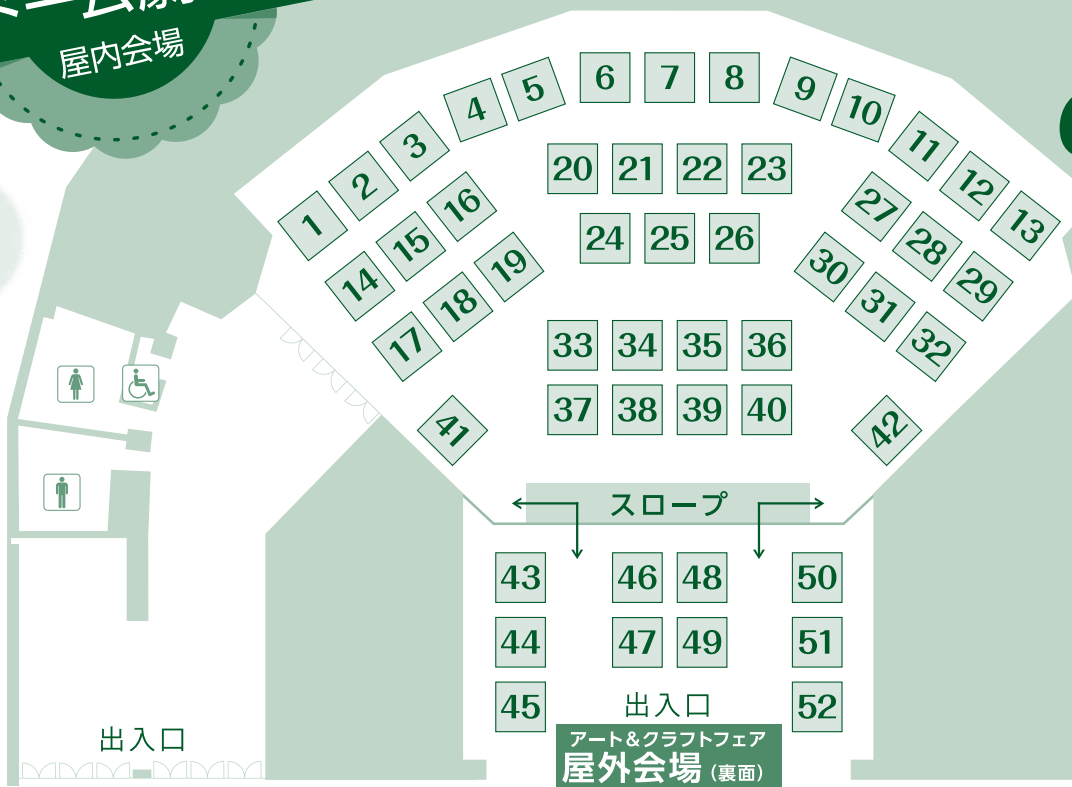

秋田ふるさと村

アート&クラフトフェア

2018

6月22日(金)

24日(日)

9:30~17:00

※6/22は12:00START

入場無料

屋内会場出展者一覧

都合により出展者が変更になる場合がございます。

- 1 とんぼ玉工房琳
- 2 まゆみ木工芸
- 3 morico
- 4 工房也月
- 5 クラフト工房Space Seed
- 6 HASE硝子工房
- 7 工房てつ
- 8 花押
- 9 白河以北
- 10 アトリエKAZU
- 11 びっくり工房
- 12 陶福
- 13 ガラス屋23n.
- 14 湖西 石水窯
- 15 SUNn・寸
- 16 sizkiuro
- 17 樹の美工房
- 18 ひつじ工房 チェビオット
- 19 スタジオ土ぼっくり
- 20 裏木曾焼 彩明付知窯
- 21 Romance Station
- 22 Wood craft 230
- 23 ripples
- 24 佐完漆器
- 25 Evanista
- 26 izu-3
- 27 革もの工房
- 28 cometman
- 29 S' Marche